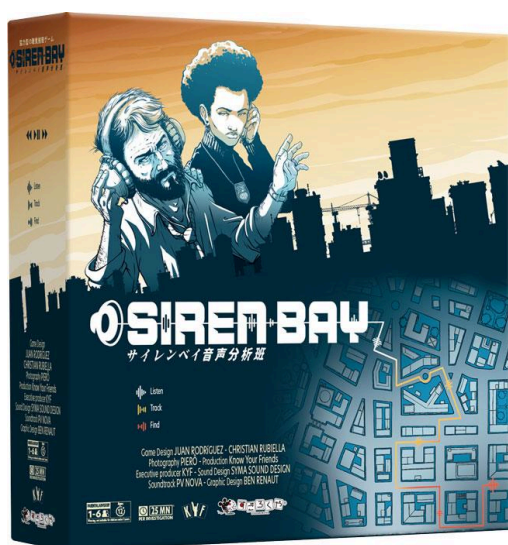

音を頼りに足取りを追う
新感覚犯罪捜査ボードゲーム
『サイレンベイ音声分析班』発売

2024年11月15日
株式会社すごろくや

株式会社すごろくや(所在地:東京都中野区、代表者:丸田 康司)は、新感覚犯罪捜査ボードゲーム『サイレンベイ音声分析班』を、11月15日(金)に発売いたします。

【サイレンベイ音声分析班とは？】

『サイレンベイ音声分析班』は、スマートフォンの専用アプリから流れる事件発生時の音声を全員で聴きながら、街中に仕掛けられた監視カメラの画像と大きな地図を頼りに音声を分析し、犯人の足取りを追って事件の真相解明を目指す犯罪捜査ゲームです。

事件発生時の緊迫した音声記録を聴きつつ、皆で広い地図を見渡して、ああでもないこうでもないと相談をしながら仮説を組み立てていくのが楽しいゲームです。はじめはこれだけの手掛かりで真相を解き明かすのは不可能なのではないか？とも思える難しさですが、遊んでいくうちに、「犬がいるのは〇〇通り！」「たしか東の川沿いにバーがあったはず…」と、舞台である架空の街「サイレンベイ」に詳しくなっていくことでしょう。15の事件を解決した後に待ち受ける真相も必見です。